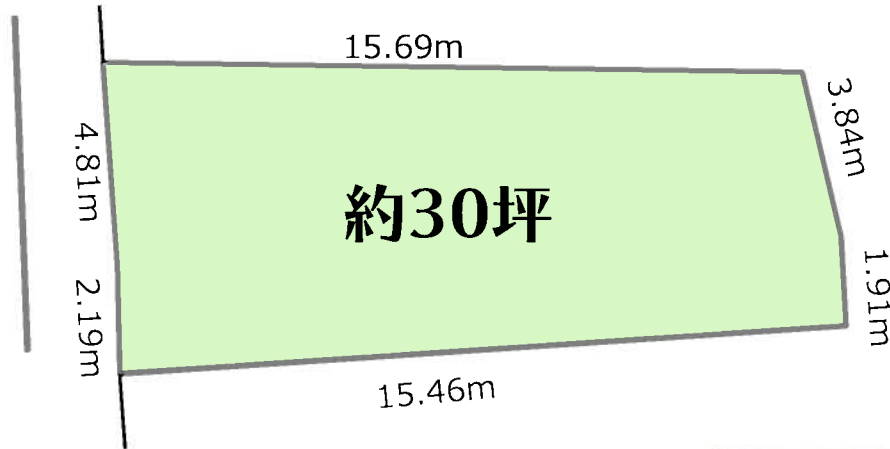

須磨本町1丁目売土地

- 建築条件無し
- 山電 須磨寺駅 徒歩2分
- JR 須磨駅 徒歩8分

登録番号	IM001419
------	----------

30.002

種別	売土地				
価格	1,980 万円				
所在地	神戸市須磨区須磨本町1丁目				
交通	山陽電鉄本線「須磨寺」駅 徒歩2分				
	JR山陽本線「須磨」駅 徒歩8分				
土地	面積	公簿	99.18	m ²	
	私道負担	無	地目	宅地	
	権利	所有権	地勢	平坦	
	道路	公道 南西側 約2.3m			
	建ぺい率	80	%	都市計画	市街化区域
	容積率	300	%	用途地域	近隣商業地域
	その他規制	防火地域・第6種高度地区			
建物	構造	/			
	間取り				現況
	延床面積				
	建築				
その他	設備	電気・上下水道・都市ガス			
	現況	更地	駐車場		
	引渡	相談			
備考	建築時にはセットバックが必要です。(約5.95m ²)				
	注意事項がございますので、ご紹介前にご連絡をお願いします。				
	住居表示:3-8の北側				
※間取図・方位は概略です。現地案内の際に、お確かめください。					